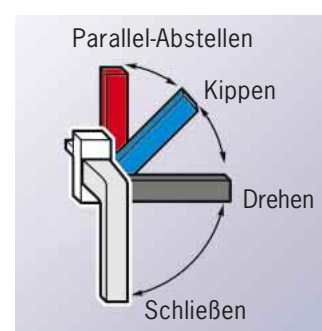

5,5 Millimeter

Fenster & Türen
Bretschneider GmbH

Der Wunsch nach natürlicher Belüftung in Verbindung mit einem optimalen Einbruchschutz wird seit langem vom Markt gefordert. Winkhaus Technik hat nun mit dem autoPilot Comfort einen Parallelabstell-Drehkippsbeschlag entwickelt, der eine natürliche und sichere Belüftung bei jedem Wetter zulässt.

Alles im Griff

Sie kennen die beiden Öffnungs-Stellungen herkömmlicher Drehkipfenster: Öffnen (Drehen) und Kippen. Mit dem neuen innovativen Fensterbeschlag Winkhaus autoPilot Comfort kommt nun eine dritte Öffnungsdimension hinzu: das Parallel-Abstellen.